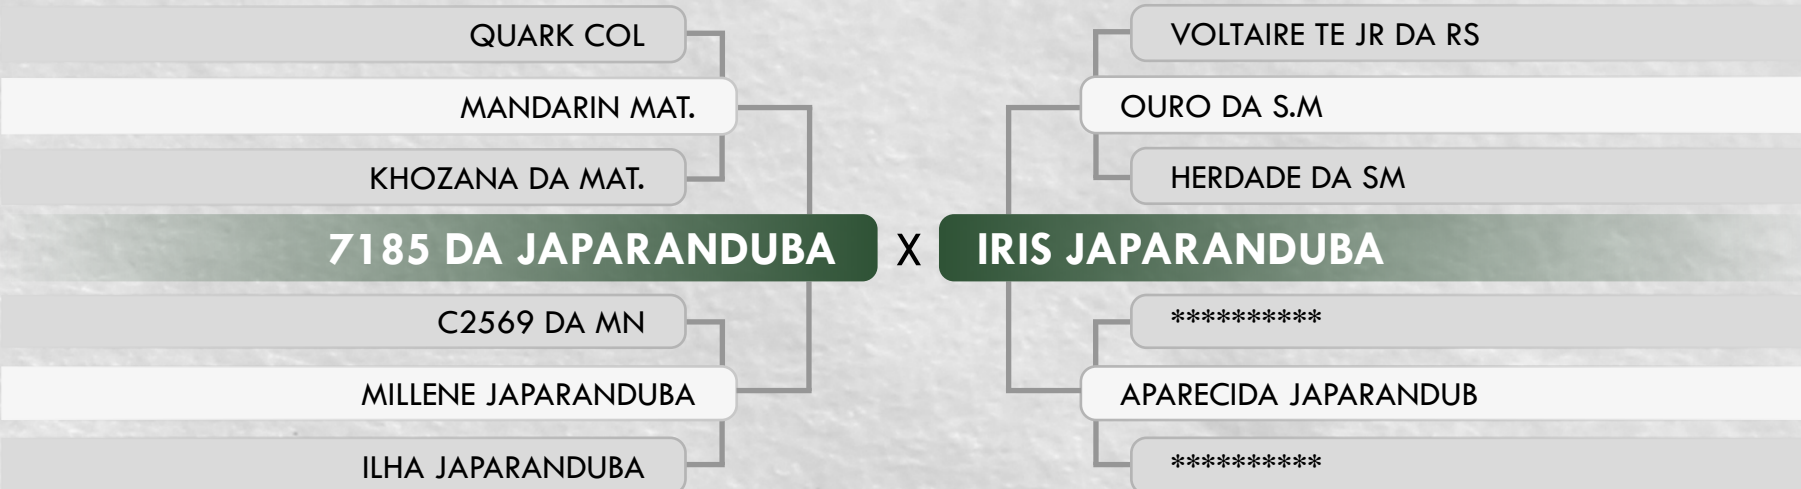

TRIPLO

21

10592 JAPARANDUBA GANAR

SEXO: FÊMEA • REG: JAPA 10592 • RAÇA: NELORE MOCHO PO • NASC.: 17/09/2021

PRENHE DO KULAL MOCHO DA JAPARANDUBA - PREVISÃO DE PARTO: 10/10/2026 • iABCZ: 18.71 - Deca: 1 • MGTe: 18.09 - Top: 23%

PARIDA DE MACHO (JAPA 14521) DO 11549 FIV JAPARANDUBA GANAR EM 24/11/2025 • iABCZ: 19.50 - Deca: 1 • MGTe: 19.98 - Top: 18%

	iABCZ	PD-ED	PA-ED	PS-ED	PM-EM	STAY	PE-365	AOL	ACAB	MAR
ÍNDICE	7.77	5.09	11.65	12.10	4.75	30.96	0.273	1.791	-0.617	-0.49
DECA	3	3	1	2	1	7	4	2	8	7

	MGTe	MP210	DP365	DP450	MTP210	DSTAY	DPE-365	DAOL	DACAB	DMAR
ÍNDICE	11.60	2.88	8.14	5.74	3.81	72.60	0.28	1.31	0.23	0.01
TOP%	43%	35%	50%	64%	46%	33%	43%	32%	21%	38%