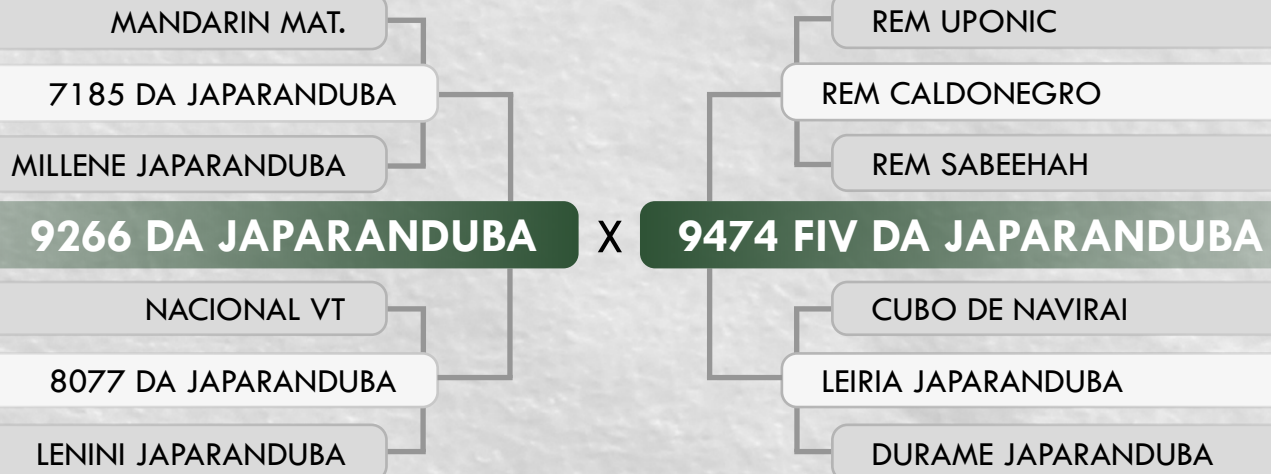

TRIPLO

21

10937 JAPARANDUBA GANAR

SEXO: FÊMEA • REG: JAPA 10937 • RAÇA: NELORE MOCHO PO • NASC.: 28/11/2021

PRENHE DO OUSADO RG - PREVISÃO DE PARTO: 06/09/2026 • iABCZ: 22,24 - Deca: 1 • MGTe: 23,67 - Top: 10%

PARIDA DE MACHO (JAPA 14182) DO OUSADO RG EM 30/08/2025 • iABCZ: 22,24 - Deca: 1 • MGTe: 22,73 - Top: 12%

	iABCZ	PD-ED	PA-ED	PS-ED	PM-EM	STAY	PE-365	AOL	ACAB	MAR
ÍNDICE	16.81	9.94	16.43	21.11	2.10	43.30	0.638	2.182	0.992	0.51
DECA	1	1	1	1	2	2	2	1	3	3

	MGTe	MP210	DP365	DP450	MTP210	DSTAY	DPE-365	DAOL	DACAB	DMAR
ÍNDICE	18.28	1.68	16.85	20.43	6.56	78.59	0.53	1.81	0.34	0.03
TOP%	22%	58%	23%	17%	25%	21%	29%	24%	15%	29%